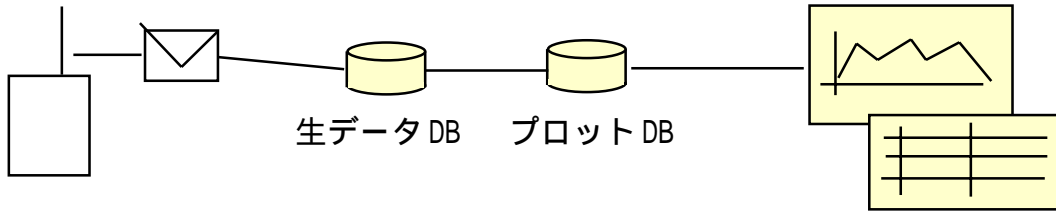

16チャンネル単独観測とLoRa 5台での分散観測の違い

1. 16チャンネルFOMA 3G単独

2. LoRa5台での分散計測

サーバ内で個別の観測ノード毎に処理、それぞれ別々のDBに保存して処理をおこなっており、あたかも各観測ノードから同じメールアドレスに行われているのと同様の処理を行っている。内部では5台のFOMA3G観測システムと繋がったと同じ処理である。