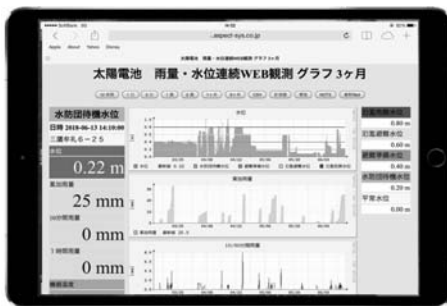

# 屋外独立電源 多種・多点・多地点 Web 観測 思った所を簡単観測 「手に乗る Web 観測点」

190508

最長 **7 km** 無線通信の実績

電池で1年LoRa 長距離無線通信で  
山全体の広域多地点観測イメージと  
「手に乗る Web 観測点」

iPad での水位・雨量 Web 表示

## <特徴>

- ・ 小型軽量一体型で簡単設置
- ・ 独立電源
- ・ LoRa 長距離無線で広域多点
- ・ 単独多点観測には FOMA3G
- ・ Web 利用でどこでも状況確認
- ・ 遠隔設定変更
- ・ 使える形に設定後、お手元に
- ・ 汎用センサーが使える
- ・ 1台で最大6センサー接続

## <実績例>

- ・ 斜面の総合観測
- ・ 河川・溜池の水位観測
- ・ 堤防の水位観測
- ・ 屋外工事の多種多点観測
- ・ 用水の EC, 水温、水位
- ・ 処分場の地下温度分布