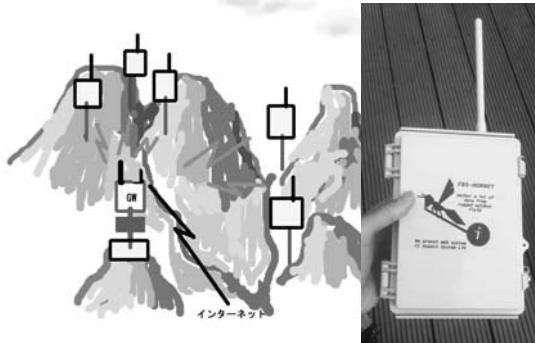

# 屋外独立電源 多種・多点・多地点 Web 観測 思った所を簡単観測 「手に乗る Web 観測点」

190508

最長 **7 km** 無線通信の実績

電池で1年LoRa 長距離無線通信で  
山全体の広域多地点観測イメージと  
「手に乗る Web 観測点」

iPad での水位・雨量 Web 表示

## <特徴>

- ・ 小型軽量一体型で簡単設置
- ・ 独立電源
- ・ LoRa 長距離無線で広域多点
- ・ 単独多点観測には FOMA3G
- ・ Web 利用でどこでも状況確認
- ・ 遠隔設定変更
- ・ 使える形に設定後、お手元に
- ・ 汎用センサーが使える
- ・ 1台で最大6センサー接続

## <実績例>

- ・ 斜面の総合観測
- ・ 河川・溜池の水位観測
- ・ 堤防の水位観測
- ・ 屋外工事の多種多点観測
- ・ 用水の EC, 水温、水位
- ・ 処分場の地下温度分布

## <接続実績センサー例>

- ・ 土壌水分、雨量、傾斜、伸縮
- ・ テンシオ、濁度、亀裂変位
- ・ 水位、温度、4 ゲージ歪計
- ・ その他

LoRa 水位・雨量  
観測ノード

LoRa/FOMA3G  
ゲートウェイ

FOMA3G 簡易斜面観測  
システム

乾電池駆動 FOMA3G  
水位観測システム