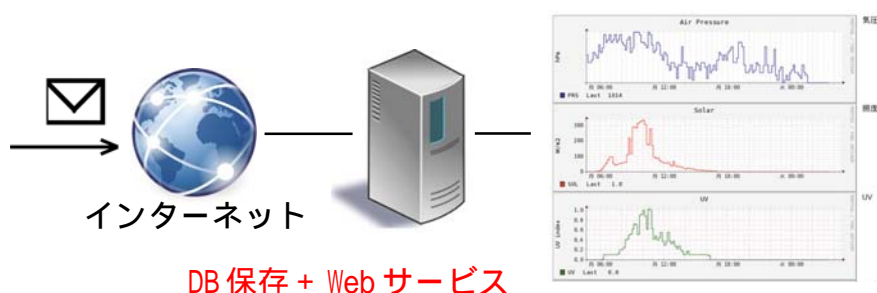

降雨・水位 Web 観測

「太陽電池駆動 手に乗る Web 観測点」

組立・設定済

すぐ Web で使える形でお手元に

特徴

- 1) 小型・軽量で単管や杭に簡単取付、半日で設置、運用が可能。
- 2) 一体型で取扱容易：設置資材の忘れ物がありません。
太陽電池、NiMH 水素充電電池、Web ロガー、FOMA 通信の全てを内蔵
- 3) 独自の設計・開発が小型で動作する超省電力観測システムを実現
- 4) 河川、溜池、斜面の観測と国内の様々な箇所実績を重ねています。
- 5) Web から遠隔で計測間隔・送信間隔を変更できます。
- 6) Web 利用で状況、計測データを関係者で簡単に共有が災害対応がスムーズ。
- 7) 設置、運用が楽
短い時間と少ない資材で設置。電池で連続動作し点検も簡単。
- 8) 屋外設置の実績（写真のシステムを屋外で1年連続評価運用）

本仕様は予告なく変更される事があります。

こんな方におすすめ

- 1) 災害監視や調査のため、直ぐに設置し運用をしたい
大雨や増水が天気予報で予想される前日に準備して災害対策や状況の正確な記録に役立てられます。素早く設置、素早く運用に向いています。
- 2) 水位、雨量の観測箇所を増設したい
都市の河川増水で本流や支流の増水を全て調べるためにこの観測システムなら手軽に設置できて運用できます。
- 3) 大型の観測システムを換装して費用を減らしながらサービスを向上
既存の観測システムは、電源や有線通信で実現した一昔前のシステムで規模の大きく設置、移設、交換、運用と費用がかかります。1体型で手軽なシステムを使うことで費用を抑えながら台数を増やしサービス向上可能です。

設置例とその流れ

足場用の単管にダクタークリップで観測システムを取付、ケーブルとセンサーを保護して観測システムに接続すれば設置は完了です。

スマートフォンを片手に電源をいれ送信を始めれば計測された雨量や、水位は、Web画面から見られます。初期設定や動作確認のパソコンやケーブルは不要で簡単な設置です。なお、使える形で設置できるようネットワークや機器の設定動作確認を行い使える形でお手元に宅配便でお送りします。煩わしい準備の手間がなくせます。設置は地元の業者をお願いして頂ければスムーズな準備、設置、運用が可能です。

現地観測システムからWeb利用までの流れ

計測されたデータをデータベースに登録、グラフと集計したCSVデータのサービスをアスペクトシステムで提供いたします。利用者ばユーザとパスワードを使って計測データにWebからアクセスし利用する事ができます。

機器仕様

項目	内容
雨量計	標準 1 mm雨量計 (気象庁検定対応の雨量センサー接続可能)
水位計	4 - 20 mA 対応 10 m水位センサー 0.1%FS 標準 (変更可能)
給電	水位センサー給電: 12V (内部から計測時給電、外部電源不要)
内部計測	ケース内温度、電池電圧
消費電力	通常運用時: 10分観測、1時間毎送信: 1日の総消費電力約 1 Wh 無日照連続動作期間 1ヶ月以上 (通信状態により消費電力は変化します)
データ保存	2000レコードのサイクリックフラッシュメモリに保存
内蔵電池	単 2 NiMH 乾電池 8本 (ACアダプタや外部電源も接続対応可能)
太陽電池	太陽電池モデル: 2W (ケース表面)
計測間隔	標準 10分 (降雨時 1分) (1分 ~ 変更可能)
間隔調整	雨を検知して計測間隔 1分とメール送信間隔 10分に自動変更 6時間連続して降雨なければ元の 10分計測 1時間 Web 更新に戻る
遠隔設定	計測間隔・送信間隔、遠隔設定変更が可能
メール送信	標準 60分 (送信できない時は自動再送信間隔)
メール形式	メール本分に CSV 形式データが送信
寸法	アンテナを含み (幅 16cm x 高さ 30cm x 奥行 11cm) 突起部除き (幅 10cm x 高さ 18cm x 奥行 10cm)
重さ	電池を除き 約 1.5kg 電池を含み 約 2kg